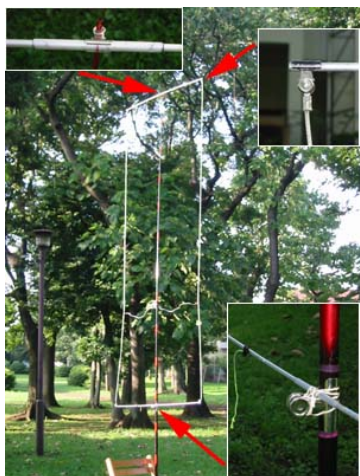

アンテナ設営 (ヘンテナ)

アンテナ : 50MHz用 ヘンテナ
ポール : 溪流竿
無線機 : STANDARD FT-817
電源 : ニッケル水素単3電池